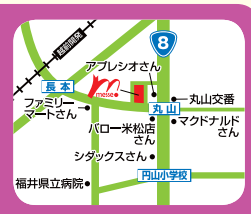

常時40種以上の果実を展示販売

特典

「チェンバーを見た！」で
初回商品代5%OFF有
有効期限:2016年6月30日迄

独創性のあるサービスを提供

あらゆるギフトに対応しています

年間30万食以上の出荷数を誇る高級手延麺「おわら風の盆」をはじめ、常にオリジナル商品の開発に努めています。福井弁や一筆啓上の包装紙、写真付きメッセージ熨斗(のし)など、贈り方にも工夫を凝らし、お客様に大変喜ばれております。また、弊社企画の日帰りバスツアーも非常に好評を頂いており、平成22年度から大型バス206台、のべ9,000名以上の方々にご参加いただいております。興味のある方はご連絡下さいませ。

福井弁、一筆啓上の読める包装紙

(株)高井屋

果実及び果実加工品の販売

☎ 0776-22-2981

福井市松本3丁目21-1

URL: <http://www.takaiya.com>

営業時間 / 〈平日〉9:00~19:00 〈火・日曜〉9:00~17:00

休日 / 年中無休 駐車場 / 7台