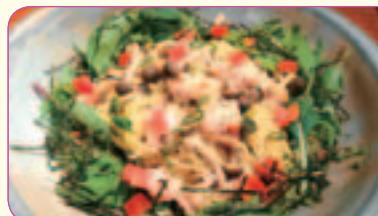

福井初！パスタが食べれる寿司店 欲張りな食欲をかなえてくれる

今年で創業45年。初代から変わらず受け継がれているバターやトロ鉄火の味。そして地元で上がる新鮮なネタでにぎるお寿司が人気の当店。寿司屋ながらメニューが豊富で洋食や肉料理など兄弟で考案し作る一品は癖になるものばかり。中でもお寿司屋さんのペペロンチーノは2軒目に行かずとも注文出来るとあって好評。季節で具材が変わるのがまた良し。

パスタ目当てで御来店される方も増えはじめている