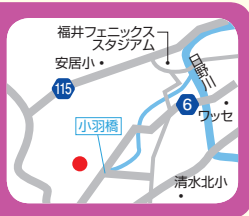

おっ！大型豪華客船クルーズ！！

国内・海外の出張・プライベート旅行など、経験豊富なスタッフが皆様の旅をプロデュース！今話題の豪華客船の旅はいかがでしょうか？

・11/25 神戸発 南西諸島・台湾クルーズ12日間(飛鳥)

・12/13 名古屋発 ワンナイトクルーズ2日間(飛鳥)

・12/15 神戸発 ゆったりワンナイトクルーズ2日間(飛鳥)

クルーズ客船「飛鳥II」

(株)エイビーシーツーリスト

旅行業

☎ 0778-54-4511

鯖江市日の出町2-1

<http://www.absea.co.jp>

営業時間 / 9:00 ~ 18:00

休日 / 土曜・日曜・祝日 駐車場 / なし ※ JR鯖江駅前駐車場(60分間無料)

池を挟んで気持ちよくプレー

攻める楽しみとコース征服の醍醐味。

丘陵に位置する当クラブは、ボギーゴルフなら楽ですが、パーティーを狙いにいくと難しいコース設計です。IP付近はフラットですが、他はアンジュレーションがあってミスショットにはそれなりのペナルティが待ち受けます。また最新式カートナビ導入でタッチパネル式によるポイント間のヤーデージやコンペのリーダーズボード機能など、プレー環境も向上しました。

ゴールド福井カントリークラブ

ゴルフ場

☎ 0776-98-4100

福井市上天下町1-1

URL: <http://www.goldgolf.co.jp>

営業時間 / 7:30 ~

休日 / 1、2月は積雪のためCLOSEの場合あり 駐車場 / あり

人が集まるこの時期に！