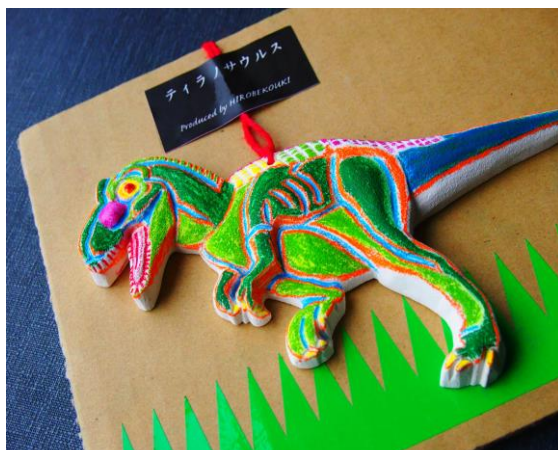

# 立体ぬり絵 まっしろ恐竜

＜サービス提供中＞平成28年4月

磁器粘土を焼き上げた、まっしろな恐竜のオーナメント。表面をざらざらに仕上げているので、ご自宅にある色鉛筆やクレヨン、絵具、マジックなどで色ぬりをお楽しみいただけます。恐竜が大好きな子どもたちに大人気の商品です。

この商品、実は“失敗から生まれた商品”なんです。当初「大人も飾れる恐竜」をつくろうと、白くて、つるっとした仕上げを計画していましたが、焼成の段階で窯が故障し、焼成はストップ。表面はザラザラ。一度は肩を落としましたが「身近な画材で色ぬりができる!？」と社内で提案、実践してみたら「イケる！」

※月に2～3回、県内外の様々なクラフトイベントに出店し、色ぬりワークショップの他、販売などを行っています。

【種類】：5種類（ティラノサウルス・トリケラトプス・フクイラプトル・フクイティタン・フクイサウルス） 近日、プテラノドンが仲間入り！

【サイズ】：幅 20cm×高さ 16cm 内

【重さ】：約 100g

【商品の取扱い店舗】「道の駅 禅の里」「福福館（ハピリン内）」「オレボステーション北鯖江パーキングエリア（下り）」