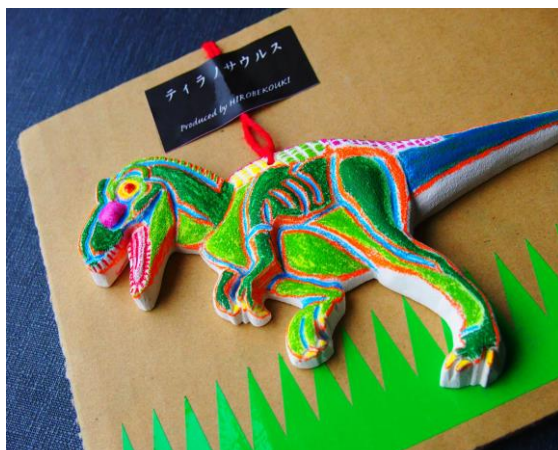

# 立体ぬり絵 まっしろ恐竜

<サービス提供中>平成28年4月

磁器粘土を焼き上げた、まっしろな恐竜のオーナメント。表面をざらざらに仕上げているので、ご自宅にある色鉛筆やクレヨン、絵具、マジックなどで色ぬりをお楽しみいただけます。恐竜が大好きな子どもたちに大人気の商品です。

この商品、実は“失敗から生まれた商品”なんです。当初「大人も飾れる恐竜」をつくろうと、白くて、つるっとした仕上げを計画していましたが、焼成の段階で窯が故障し、焼成はストップ。表面はザラザラ。一度は肩を落としましたが「身近な画材で色ぬりができる!？」と社内で提案、実践してみたら「イケる！」

※月に2～3回、県内外の様々なクラフトイベントに出店し、色ぬりワークショップの他、販売などを行っています。

【種類】：5種類（ティラノサウルス・トリケラトプス・フクイラプトル・フクイティタン・フクイサウルス） 近日、プテラノドンが仲間入り！

【サイズ】：幅 20cm×高さ 16cm 内

【重さ】：約 100g

【商品の取扱い店舗】「道の駅 禅の里」「福福館（ハピリン内）」「オレボステーション北鯖江パーキングエリア（下り）」