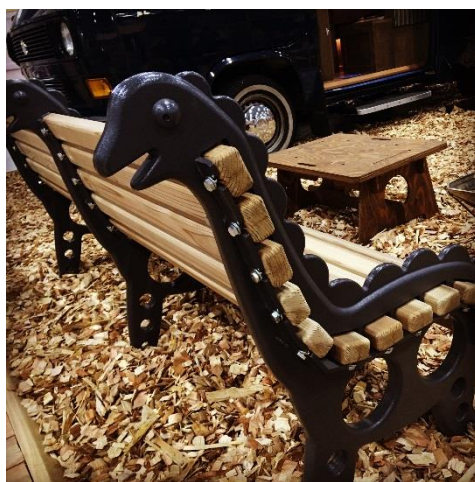

No.7

マーベルウッドの 「ウッドザウルスベンチ」

恐竜デザインの県産杉材ベンチ

＜顧客ターゲット＞

- 県や自治体の公共の博物館や美術館等や、電車、バス、タクシーなどの待合スペース、学校や公民館、スポーツ施設、観光地、公園、街路等。
- 民間の会社や工場の休憩スペース。住宅の庭やマンションのベランダ。ホテルや旅館、ゴルフ場の庭や休憩スペース。

＜特徴＞

- 県産材にマーベルウッド加工を施しているため、屋外でも耐久性が高く、脚部には恐竜をデザインしたアルミ鋳物を使用し、福井らしさと楽しさを表現した、丈夫で安全なベンチとなっています。
- このベンチで憩うことによって、自然と福井の木の温かみや優しさを感じ取ることができ、また県外からの訪問者には、「恐竜王国福井」を強くアピールすることができます。
- 今年4月に経済産業省の「農商工連携」に認定され、国からの支援も受けている事業です。

＜サービスのポイント＞

- 県産杉材を鋳物に貫通させ、特殊な工法で接続(特許出願中)
- 意匠権を取得しているため、まねのできないデザインの恐竜ベンチ
- 安全性と耐久性を両立させた他にないオリジナルの木材保存技術
- 保存処理に重金属を使用しない環境配慮型保存木材
- 脚部にアルミ鋳物を使用し、メンテナンス交換は木部の交換のみ

- 県産杉材と恐竜デザインで福井らしさと楽しさを表現
- 安全性と耐久性を両立させたオリジナルの木工保存技術