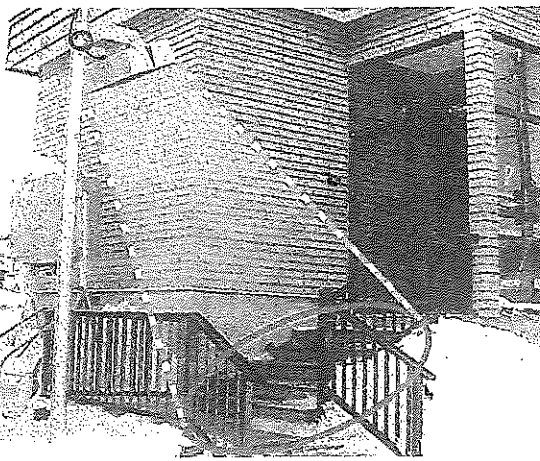

吉水商事(株)

防災技術

「解けルモ」をアビ

吉水商事(福井市中
央3丁目2番15号)は、
このほど行われた福井
商工会議所の第15回新
商品・新サービス合同
プレス発表会で、北陸
初の遠赤外線式融雪装

吉水商事
遠赤外線式融雪装置

置「解けルモ」をアビ
ールした。
この商品は特殊セラ
ミックコーティングの
ハロゲンランプから大
量に遠赤外線を照射し
て、階段やスロープ、
出入り口などの用途に

ティンクのような段差
の発生はなし。
200Vの電源さえ
あれば、1〜2日で設
置できる上、メンテナ
ンスはランプ交換のみ
(耐久時間は約300
0時間/本で長寿命)
と、とても簡単。路盤
工事や配管工事、ヒー
ター敷設工事は不要
で、壁面に取り付けた

自由自在に融雪

応じてピンポイントに
解かしたい場所だけ融
雪する装置。降雪の状
況にもよるが幅4・5
m×5・0m、奥行3
・5m×4・0m程度
の楕円形に融雪する。
また中心から端にかけ
て徐々に遠赤外線が弱
まるため、ロードヒー

り街灯のようにポール
を建てて取り付けるな
ど、どこでも簡単に設
置できる。
さらに別売りの降雪
センサーを使用するこ
とで電気を無駄なく利
用可能。転倒事故を防
止してくれるだけな
く、インシャルコスト

も維持費も安い(降雪
センサー利用で電気代
は冬季シーズン4カ月
3万6000円程度、
1平方メートルの電気
代は電気式ロードヒー
ティンクとほぼ同様、
灯油式に比べると格
安)などと、利用者に
やさしい設計(同社建

材事業部の本谷実課長
としている。
同社では、2シーズン
にわたる実証実験を結
べて、今年から北陸初の販
売代理店として営業を開
始した(開発・製造元は
エルコム=札幌市北区)。
価格は1機27万円(税込)
と設定。

雪が積もると危険な階段も「解けルモ」で安心