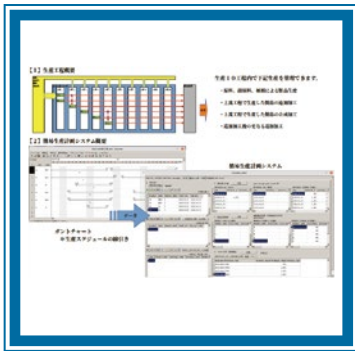

# BUSINESS PEOPLE

一般顧客向けコーナー

導入したその日から運用可能!

## 簡易生産計画システム販売

本システムでは加工工程を10工程まで管理することができます。日付別、工程別、機械別に生産量を集計することができ、生産のネックポイントの見える化を行うことが可能です。また、生産に伴う製品、副産物等についても生産諸言を明確化するのみで生産量、生産高を計算することができます。原料、副原料、補剤は全10工程で受入れ投入計算出来ます。従って、原料調達～生産～追加加工～製品入庫まで一元管理できるため事業計画にもご利用いただけます。