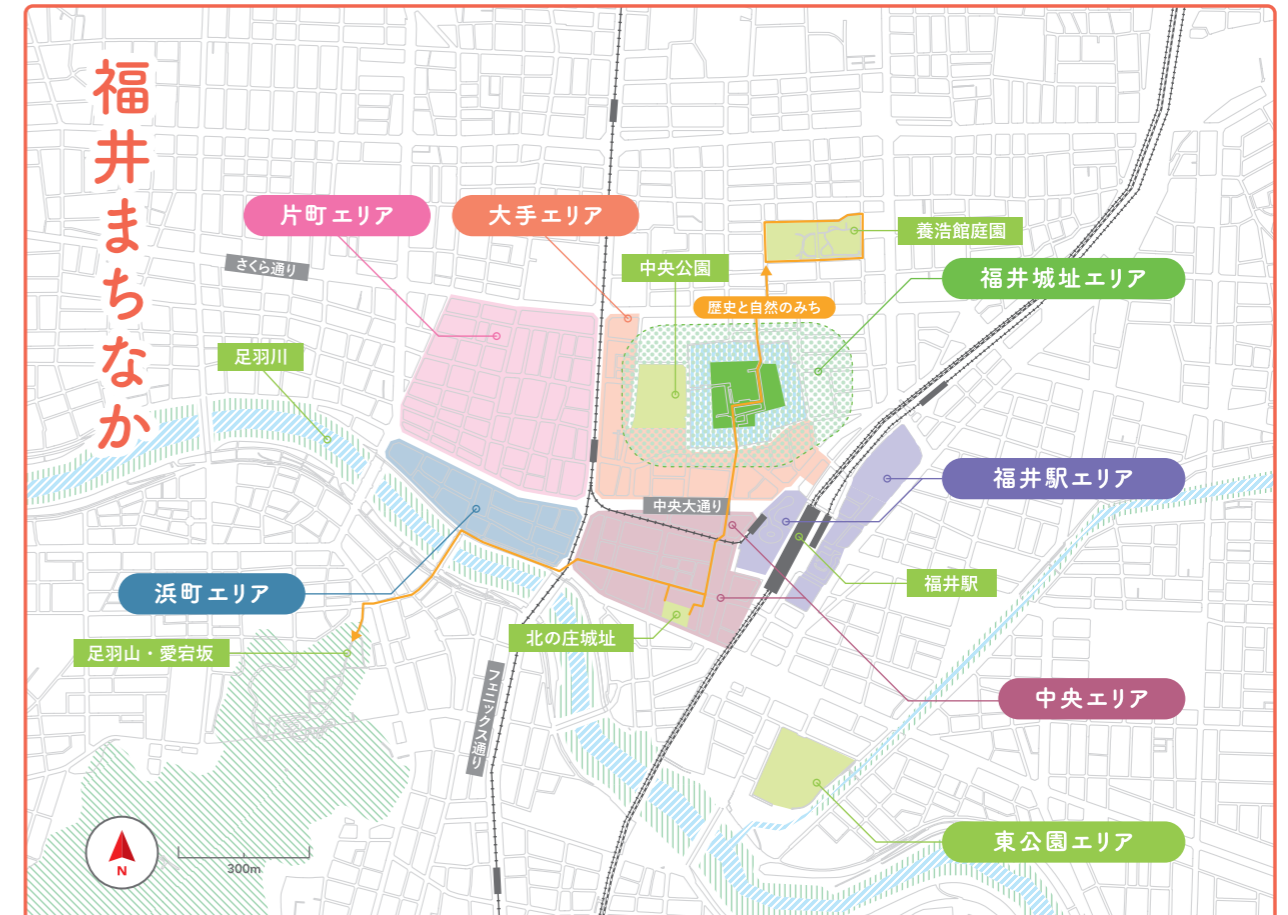

この舞台の主演、
それはわたし。

さあ、これからどうする？

FUKUI GRAND DESIGN
VISION 2040

ABOUT / 県都グランドデザインってなに？

あなたからはじまる、福井まちなか。

「福井の玄関口」である福井駅周辺を中心とする、福井まちなか。

厚みある歴史や豊かな自然をもつこの場所に、食や文化、スポーツ拠点など、さまざまな魅力を重ね、福井まちなかをあなたにとっての「舞台」にします。多様な人が集まり、そして交流するなかで、あなた自身から新たな価値やにぎわいが生まれていく。そんなあなたの姿がまた別の誰かを惹きつけ、まちの魅力が高まっていく。

そんな景色を実現させるための県都グランドデザイン。福井まちなかの「これから」と、「あなたの関わり方」。一緒に考えてみませんか？

STRATEGY / どうやって始まるの？

小さく始めて、大きく育てる。

「さまざまな世代や立場の人が混ざり合う場」、福井まちなか。ここから、新しい「たのしみ」「暮らし」「しごと」を共に創り出し、まち全体へ広げていきます。

グランドデザインの仕組み

- 1 地域内外の様々なひとが集い、交流し、新しい価値づくりに取り組む場をまちなかにつくる。
- 2 コミュニティ、プロジェクト、ビジネスなどを通じて、新しい「たのしみ」「暮らし」「しごと」をまちなかに生む。
- 3 まちなかで生まれた「たのしみ」「暮らし」「しごと」の好循環をまち全体に広げていく。

この仕組みが繰り返され、まち全体に広がることでまちの魅力が高まる。

AREA / どこで行われるの？

人びとが行き交う、ここ“まちなか”。

Fukui "Machinaka" あなたの舞台は、まちなかにある。

- 福井駅エリア** 人びとの行き交いが生まれつづける、福井の玄関口。
- 中央エリア** 買い物、食事、仕事、暮らし、いろいろ叶う複合エリア。
- 浜町エリア** 洗練された飲食街と趣ある和のまちなみが描く風情。
- 片町エリア** さまざまな飲食店やオフィスが織りなす、個性あふれるまち。
- 大手エリア** 官公庁や企業が集積するビジネスの拠点。
- 福井城址エリア** 福井の歴史と文化の真ん中、憩いのスポット。
- 東公園エリア** スポーツ・文化・娯楽を楽しむ、新しいにぎわいの発信地。
- 足羽川** さまざまに楽しめる親水パーク。
- 足羽山・愛宕坂** 歴史と文化に出会えるまちなかの里山。
- 歴史と自然のみち** まちの豊かな歴史と自然をつなぐ散策路。