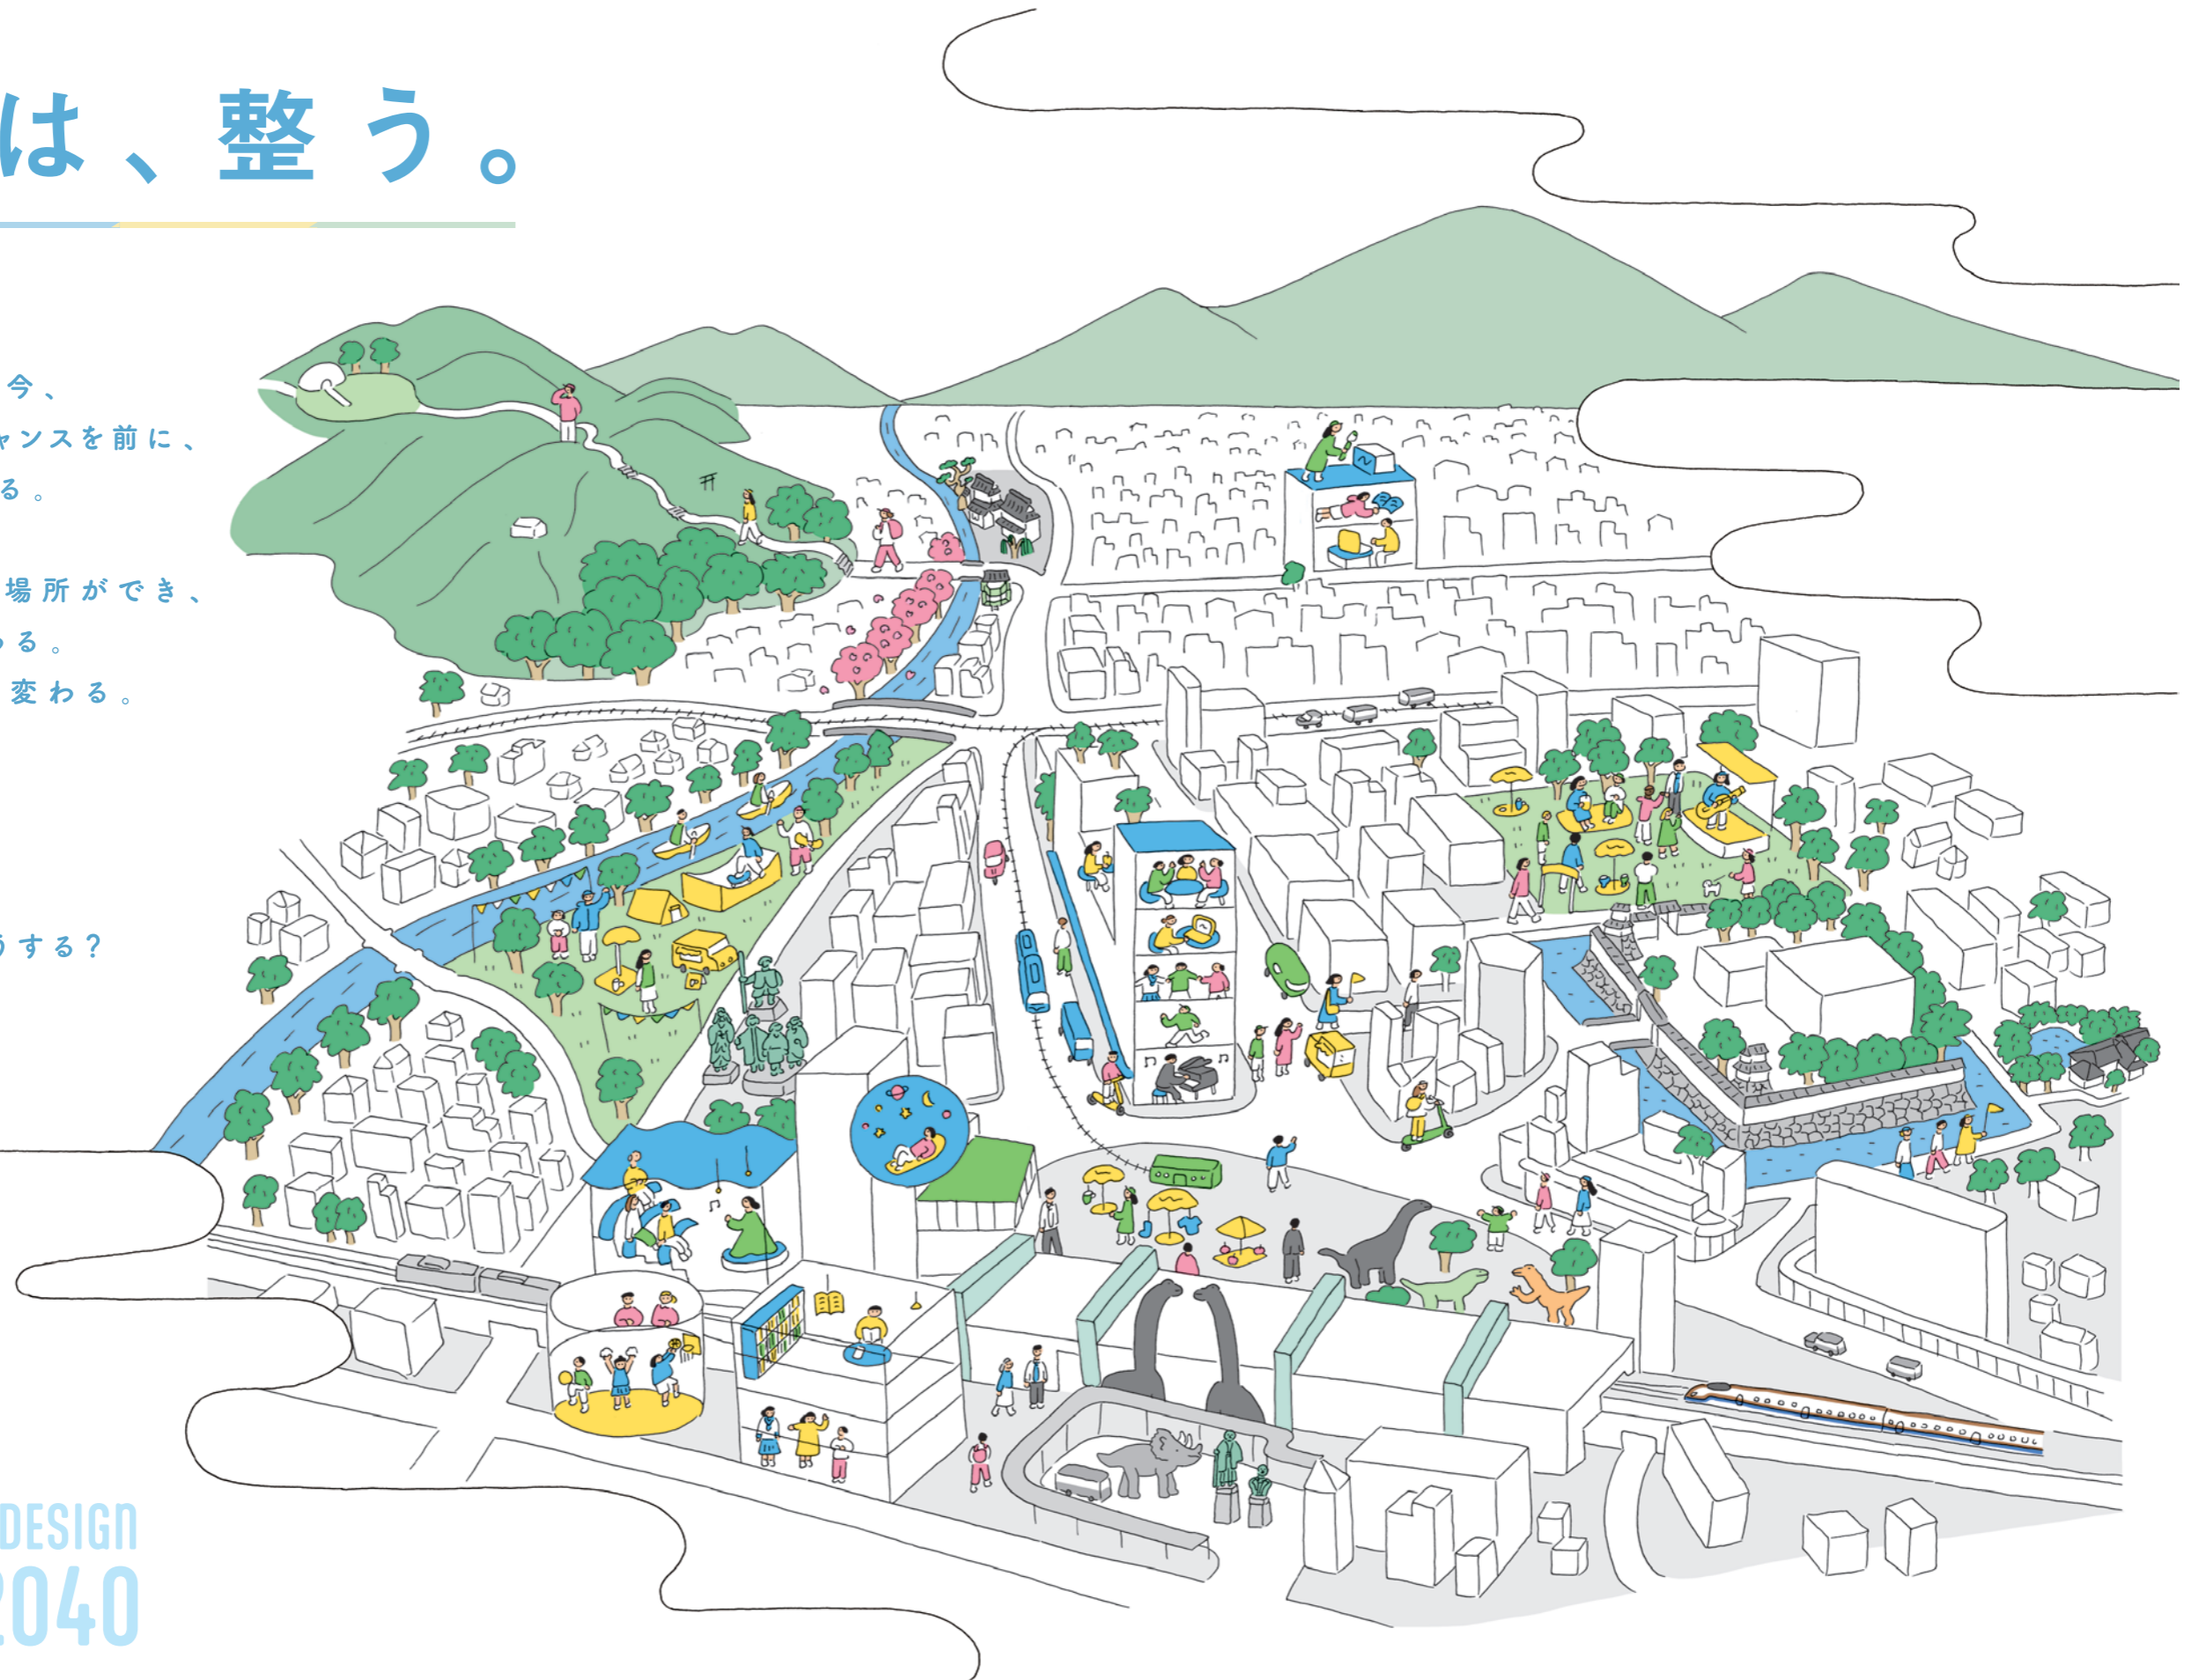

VISION 2040

これからのふくい、 わたしの関わり方。

県都グランドデザイン ガイドブック

誰もが主役のまちなか、
わたしから始まる未来。

県都にぎわい創生協議会

舞台は、整う。

福井のまちなかは今、
100年に一度のチャンスの前に、
大きくうねっている。

いくつもの新しい場所ができ、
景観が大きく変わる。
人の往来も大きく変わる。

この舞台の主演、
それはわたし。

さあ、これからどうする？

FUKUI GRAND DESIGN
VISION 2040

ABOUT / 県都グランドデザインってなに？

あなたからはじまる、福井まちなか。

「福井の玄関口」である福井駅周辺を中心とする、福井まちなか。

厚みある歴史や豊かな自然をもつこの場所に、食や文化、スポーツ拠点など、さまざまな魅力を重ね、福井まちなかをあなたにとっての「舞台」にします。多様な人が集まり、そして交流するなかで、あなた自身から新たな価値やにぎわいが生まれていく。そんなあなたの姿がまた別の誰かを惹きつけ、まちの魅力が高まっていく。

そんな景色を実現させるための県都グランドデザイン。福井まちなかの「これから」と、「あなたの関わり方」。一緒に考えてみませんか？

STRATEGY / どうやって始まるの？

小さく始めて、大きく育てる。

「さまざまな世代や立場の人が混ざり合う場」、福井まちなか。ここから、新しい「たのしみ」「暮らし」「しごと」を共に創り出し、まち全体へ広げていきます。

グランドデザインの仕組み

- 1 地域内外の様々なひとが集い、交流し、新しい価値づくりに取り組む場をまちなかにつくる。
- 2 コミュニティ、プロジェクト、ビジネスなどを通じて、新しい「たのしみ」「暮らし」「しごと」をまちなかに生む。
- 3 まちなかで生まれた「たのしみ」「暮らし」「しごと」の好循環をまち全体に広げていく。

この仕組みが繰り返され、まち全体に広がることでまちの魅力が高まる。

AREA / どこで行われるの？

人びとが行き交う、ここ“まちなか”。

Fukui "Machinaka" あなたの舞台は、まちなかにある。

- 福井駅エリア** 人びとの行き交いが生まれつづける、福井の玄関口。
- 中央エリア** 買い物、食事、仕事、暮らし、いろいろ叶う複合エリア。
- 浜町エリア** 洗練された飲食街と趣ある和のまちなみが描く風情。
- 片町エリア** さまざまな飲食店やオフィスが織りなす、個性あふれるまち。
- 大手エリア** 官公庁や企業が集積するビジネスの拠点。
- 福井城址エリア** 福井の歴史と文化の真ん中、憩いのスポット。
- 東公園エリア** スポーツ・文化・娯楽を楽しむ、新しいにぎわいの発信地。
- 足羽川** さまざまに楽しめる親水パーク。
- 足羽山・愛宕坂** 歴史と文化に出会えるまちなかの里山。
- 歴史と自然のみち** まちの豊かな歴史と自然をつなぐ散策路。