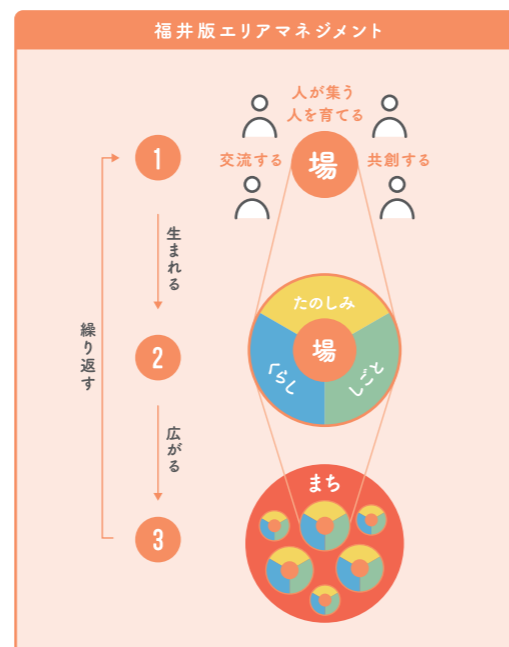

この舞台の主演、
それはわたし。

さあ、これからどうする？

FUKUI GRAND DESIGN
VISION 2040

ABOUT / 県都グランドデザインってなに？

あなたからはじまる、福井まちなか。

「福井の玄関口」である福井駅周辺を中心とする、福井まちなか。

厚みある歴史や豊かな自然をもつこの場所に、食や文化、スポーツ拠点など、さまざまな魅力を重ね、福井まちなかをあなたにとっての「舞台」にします。多様な人が集まり、そして交流するなかで、あなた自身から新たな価値やにぎわいが生まれていく。そんなあなたの姿がまた別の誰かを惹きつけ、まちの魅力が高まっていく。

そんな景色を実現させるための県都グランドデザイン。福井まちなかの「これから」と、「あなたの関わり方」。一緒に考えてみませんか？

STRATEGY / どうやって始まるの？

小さく始めて、大きく育てる。

「さまざまな世代や立場の人が混ざり合う場」、福井まちなか。ここから、新しい「たのしみ」「暮らし」「しごと」を共に創り出し、まち全体へ広げていきます。

グランドデザインの仕組み

- 1 地域内外の様々なひとが集い、交流し、新しい価値づくりに取り組む場をまちなかにつくる。
- 2 コミュニティ、プロジェクト、ビジネスなどを通じて、新しい「たのしみ」「暮らし」「しごと」をまちなかに生む。
- 3 まちなかで生まれた「たのしみ」「暮らし」「しごと」の好循環をまち全体に広げていく。

この仕組みが繰り返され、まち全体に広がることでまちの魅力が高まる。

AREA / どこで行われるの？

人びとが行き交う、ここ“まちなか”。

Fukui "Machinaka" あなたの舞台は、まちなかにある。

- 福井駅エリア** 人びとの行き交いが生まれつづける、福井の玄関口。
- 中央エリア** 買い物、食事、仕事、暮らし、いろいろ叶う複合エリア。
- 浜町エリア** 洗練された飲食街と趣ある和のまちなみが描く風情。
- 片町エリア** さまざまな飲食店やオフィスが織りなす、個性あふれるまち。
- 大手エリア** 官公庁や企業が集積するビジネスの拠点。
- 福井城址エリア** 福井の歴史と文化の真ん中、憩いのスポット。
- 東公園エリア** スポーツ・文化・娯楽を楽しむ、新しいにぎわいの発信地。
- 足羽川** さまざまに楽しめる親水パーク。
- 足羽山・愛宕坂** 歴史と文化に出会えるまちなかの里山。
- 歴史と自然のみち** まちの豊かな歴史と自然をつなぐ散策路。