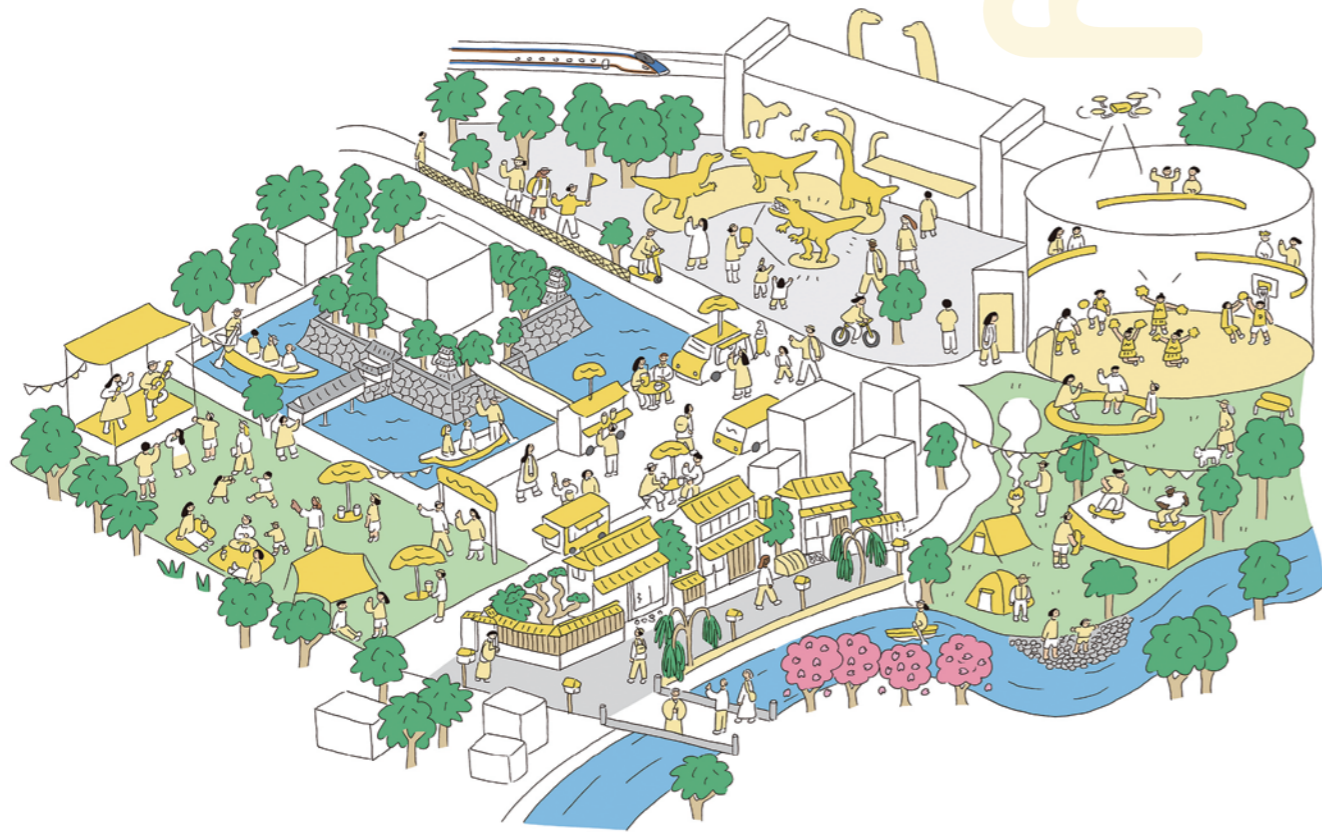

ACTION / なにをするの？

Theme:01 / たのしみをつくる。
Enjoy

自分らしい“たのしみ”を見つけだし、
つくり出せる場所。

多くの人々が楽しみを求めてまちなかに集い、
活動・交流し、みずからもプレーヤーとなって
新たな“たのしみ”を生み出す場を形成します。

ENJOY

例えば...

Keyword.

Theme:02

／ 暮らしをつくる。
Live

ローカルでアーバンな暮らし、
これからの福井らしさ。

様々な世代がまちなかに暮らし、魅力ある食や
買い物を楽しみ、新たなコミュニティが生ま
れる場を形成します。

例えば...

Keyword.