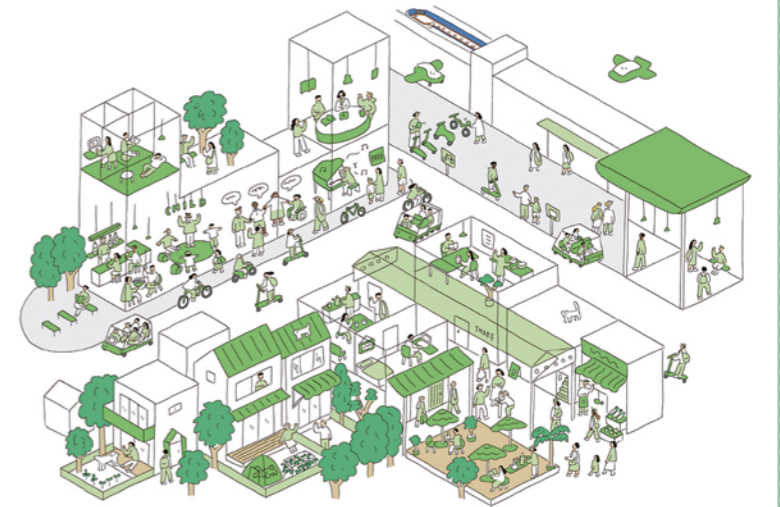

ACTION / なにをするの？

Theme:01 / たのしみをつくる。
Enjoy

自分らしい“たのしみ”を見つけだし、
つくり出せる場所。

多くの人々が楽しみを求めてまちなかに集い、
活動・交流し、みずからもプレーヤーとなって
新たな“たのしみ”を生み出す場を形成します。

ENJOY

例えば...

Keyword.

Theme:02

／ 暮らしをつくる。
Live

ローカルでアーバンな暮らし、
これからの福井らしさ。

様々な世代がまちなかに暮らし、魅力ある食や
買い物を楽しみ、新たなコミュニティが生ま
れる場を形成します。

例えば...

Keyword.

Theme:03

／ しごとをつくる。
Work

新しいアイデアは“学びあい”と
“混ざりあい”から生まれる。

都市機能がコンパクトに集積し多様な人材が
集まるまちなかで、学びあい、交流し、新たな
ビジネスを創出する場を形成します。

例えば...

Keyword.